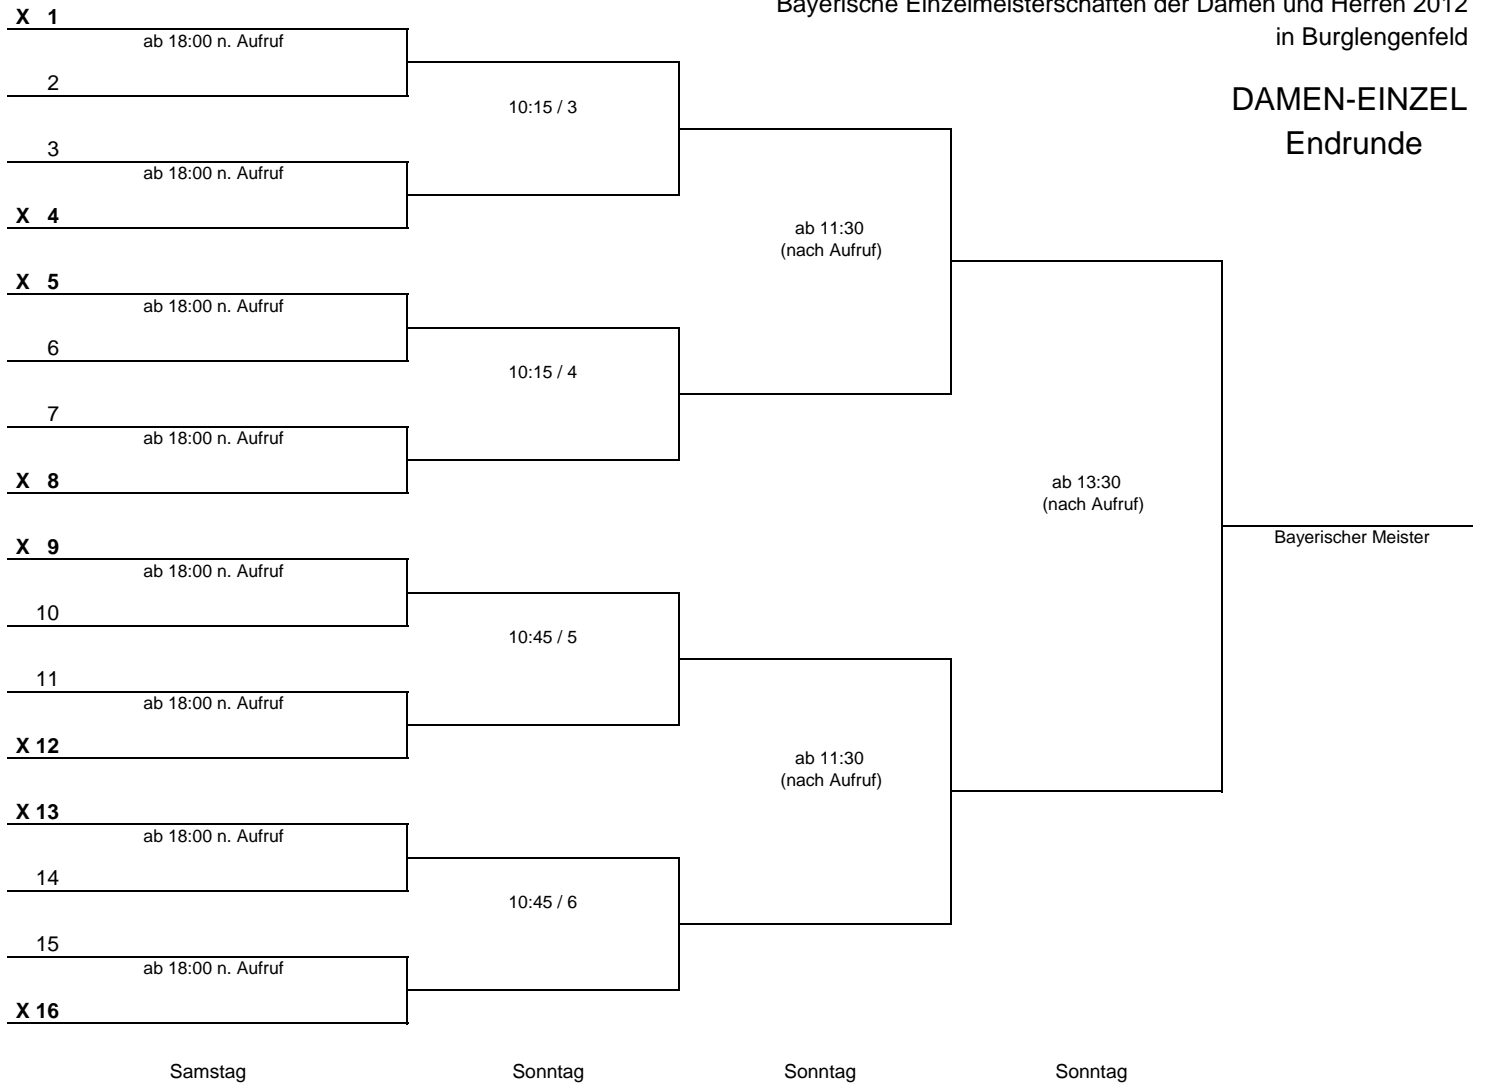

Bayerische Einzelmeisterschaften der Damen und Herren 2012
in Burglengenfeld

DAMEN-EINZEL
Endrunde

Bayerische Einzelmeisterschaften der Damen und Herren 2012 in Burglengenfeld

HERREN - VORRUNDE

Gruppe A			1	2	3	4	Sätze	Spiele	Platz
1	(9) GEIST	UFR							
2	(19) HEEG	OBB							
3	(35) ANGERER	SCHW							
4	(39) EHRET	MFR							

	Geist	- Ehret							
	Heeg	- Angerer							

	Geist	- Angerer							
	Heeg	- Ehret							

	Geist	- Heeg							
	Angerer	- Ehret							

Gruppe B			1	2	3	4	Sätze	Spiele	Platz
1	(10) SEIDLER	OFR							
2	(23) DINAUER	OPF							
3	(31) HOFFMANN	MFR							
4	(46) SCHMIDT	OBB							

	Seidler	- Schmidt							
	Dinauer	- Hoffmann							

	Seidler	- Hoffmann							
	Dinauer	- Schmidt							

	Seidler	- Dinauer							
	Hoffmann	- Schmidt							

Gruppe C			1	2	3	4	Sätze	Spiele	Platz
1	(11) SCHMIDL	OPF							
2	(28) FORKEL	OFR							
3	(32) HOSSE	NDB							
4	(41) SCHÖLHORN	OBB							

	Schmidl	- Schölnhorn							
	Forkel	- Hosse							

	Schmidl	- Hosse							
	Forkel	- Schölnhorn							

	Schmidl	- Forkel							
	Hosse	- Schölnhorn							

Gruppe D			1	2	3	4	Sätze	Spiele	Platz
1	(12) YAHMED	OBB							
2	(26) ZAUS	OFR							
3	(29) BERR	MFR							
4	(47) KAINDL	OPF							

	Yahmed	- Kaindl							
	Zaus	- Berr							

	Yahmed	- Berr							
	Zaus	- Kaindl							

	Yahmed	- Zaus							
	Berr	- Kaindl