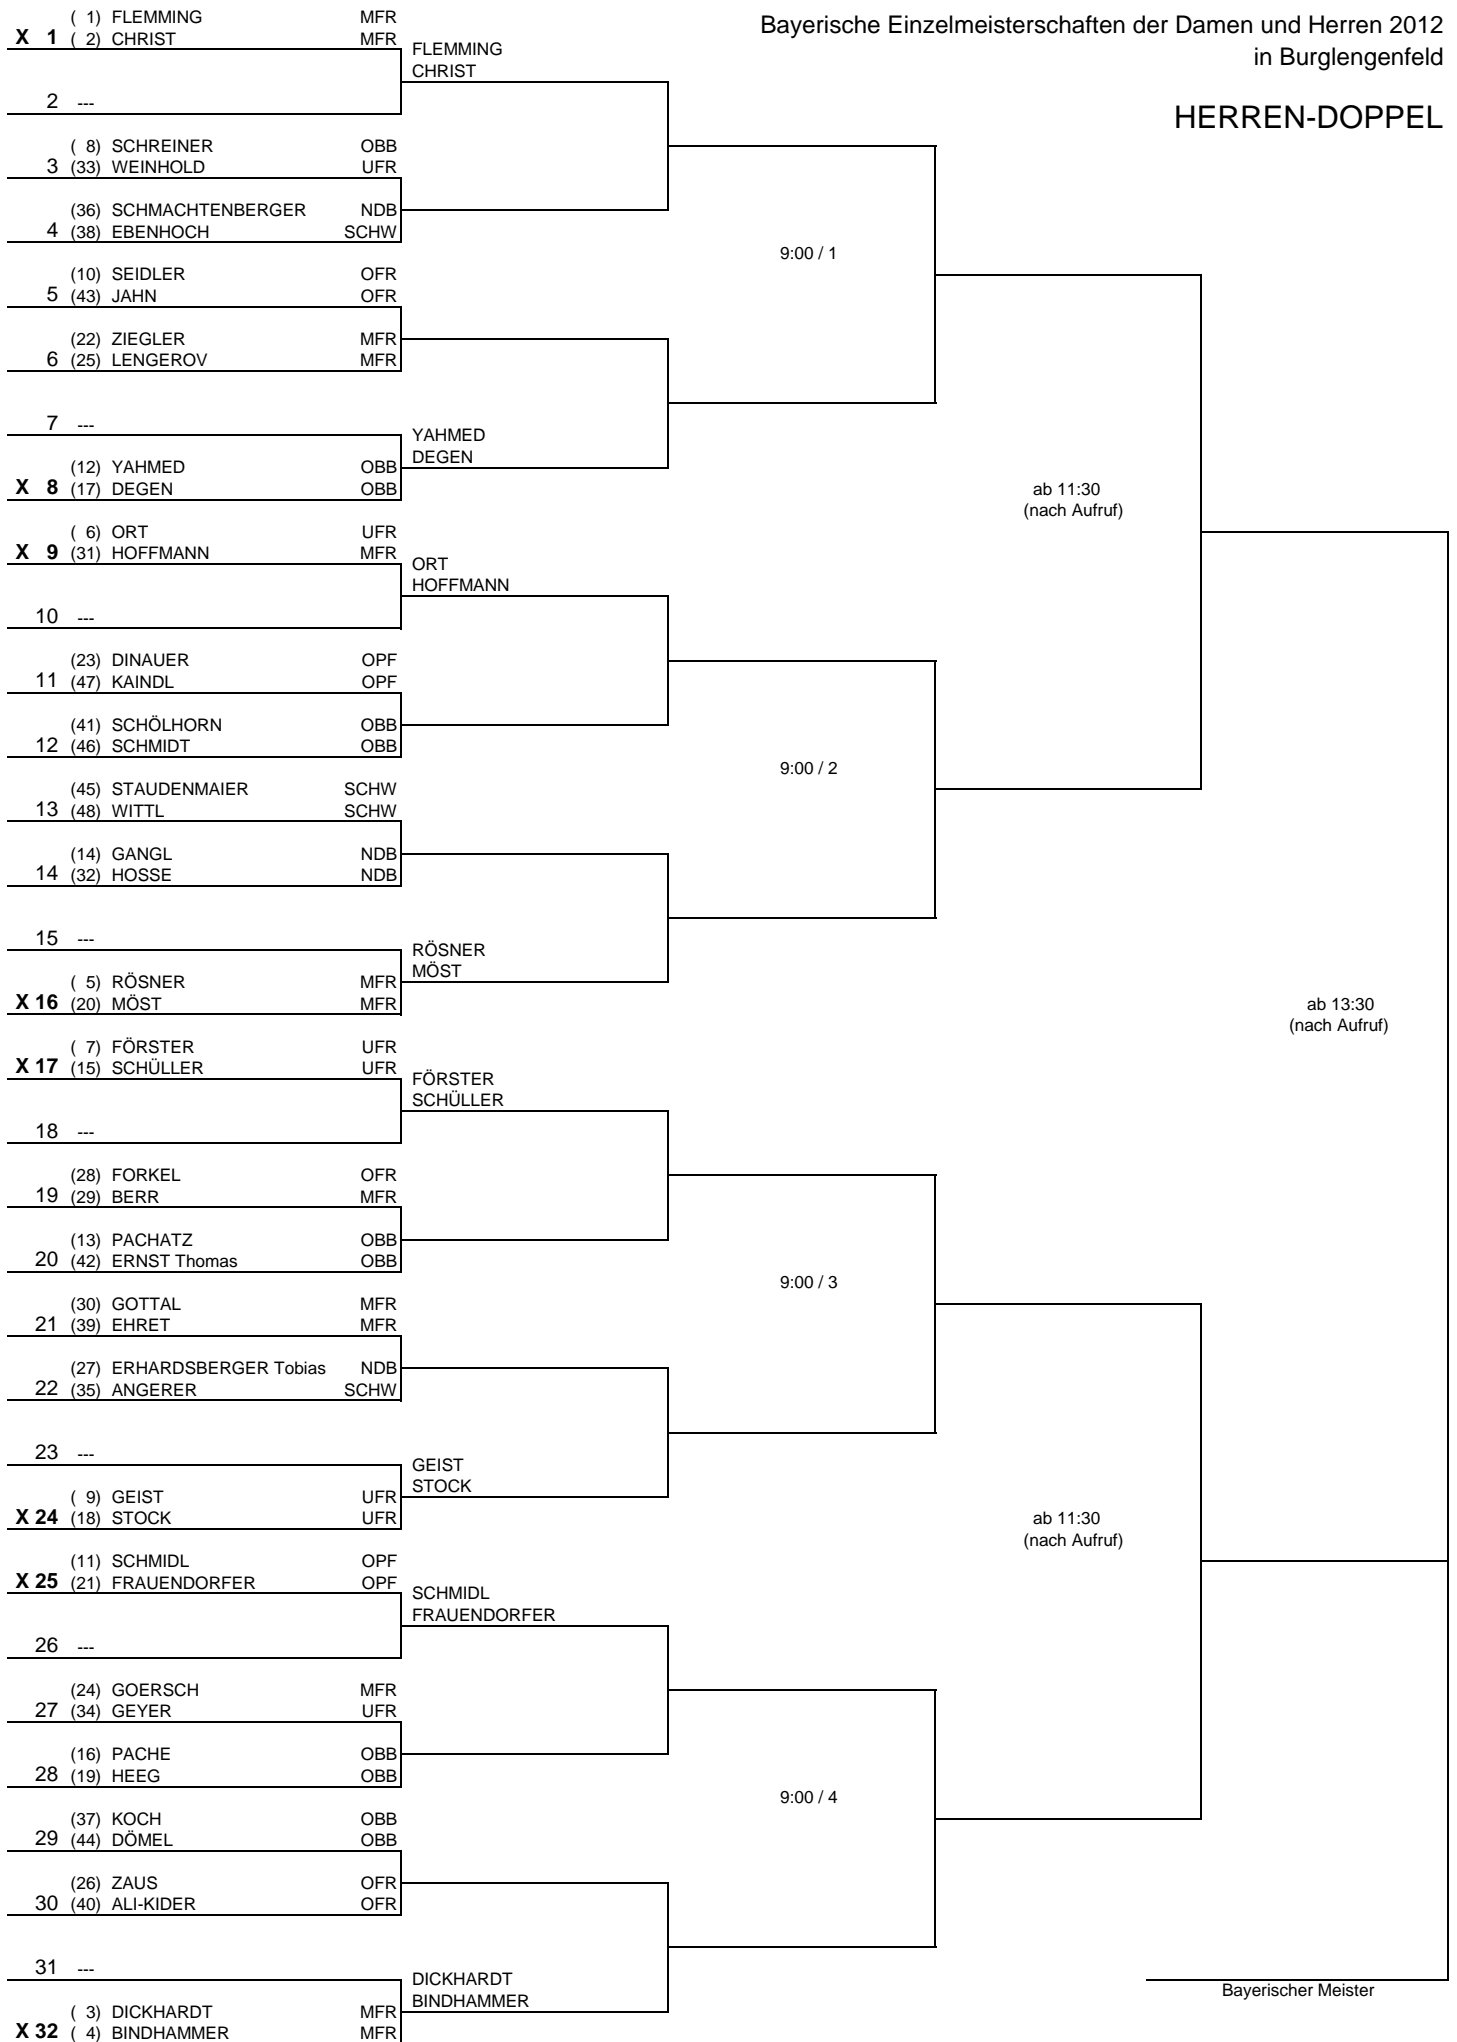

HERREN-DOPPEL

Samstag

Samstag

Sonntag

Sonntag

Sonntag