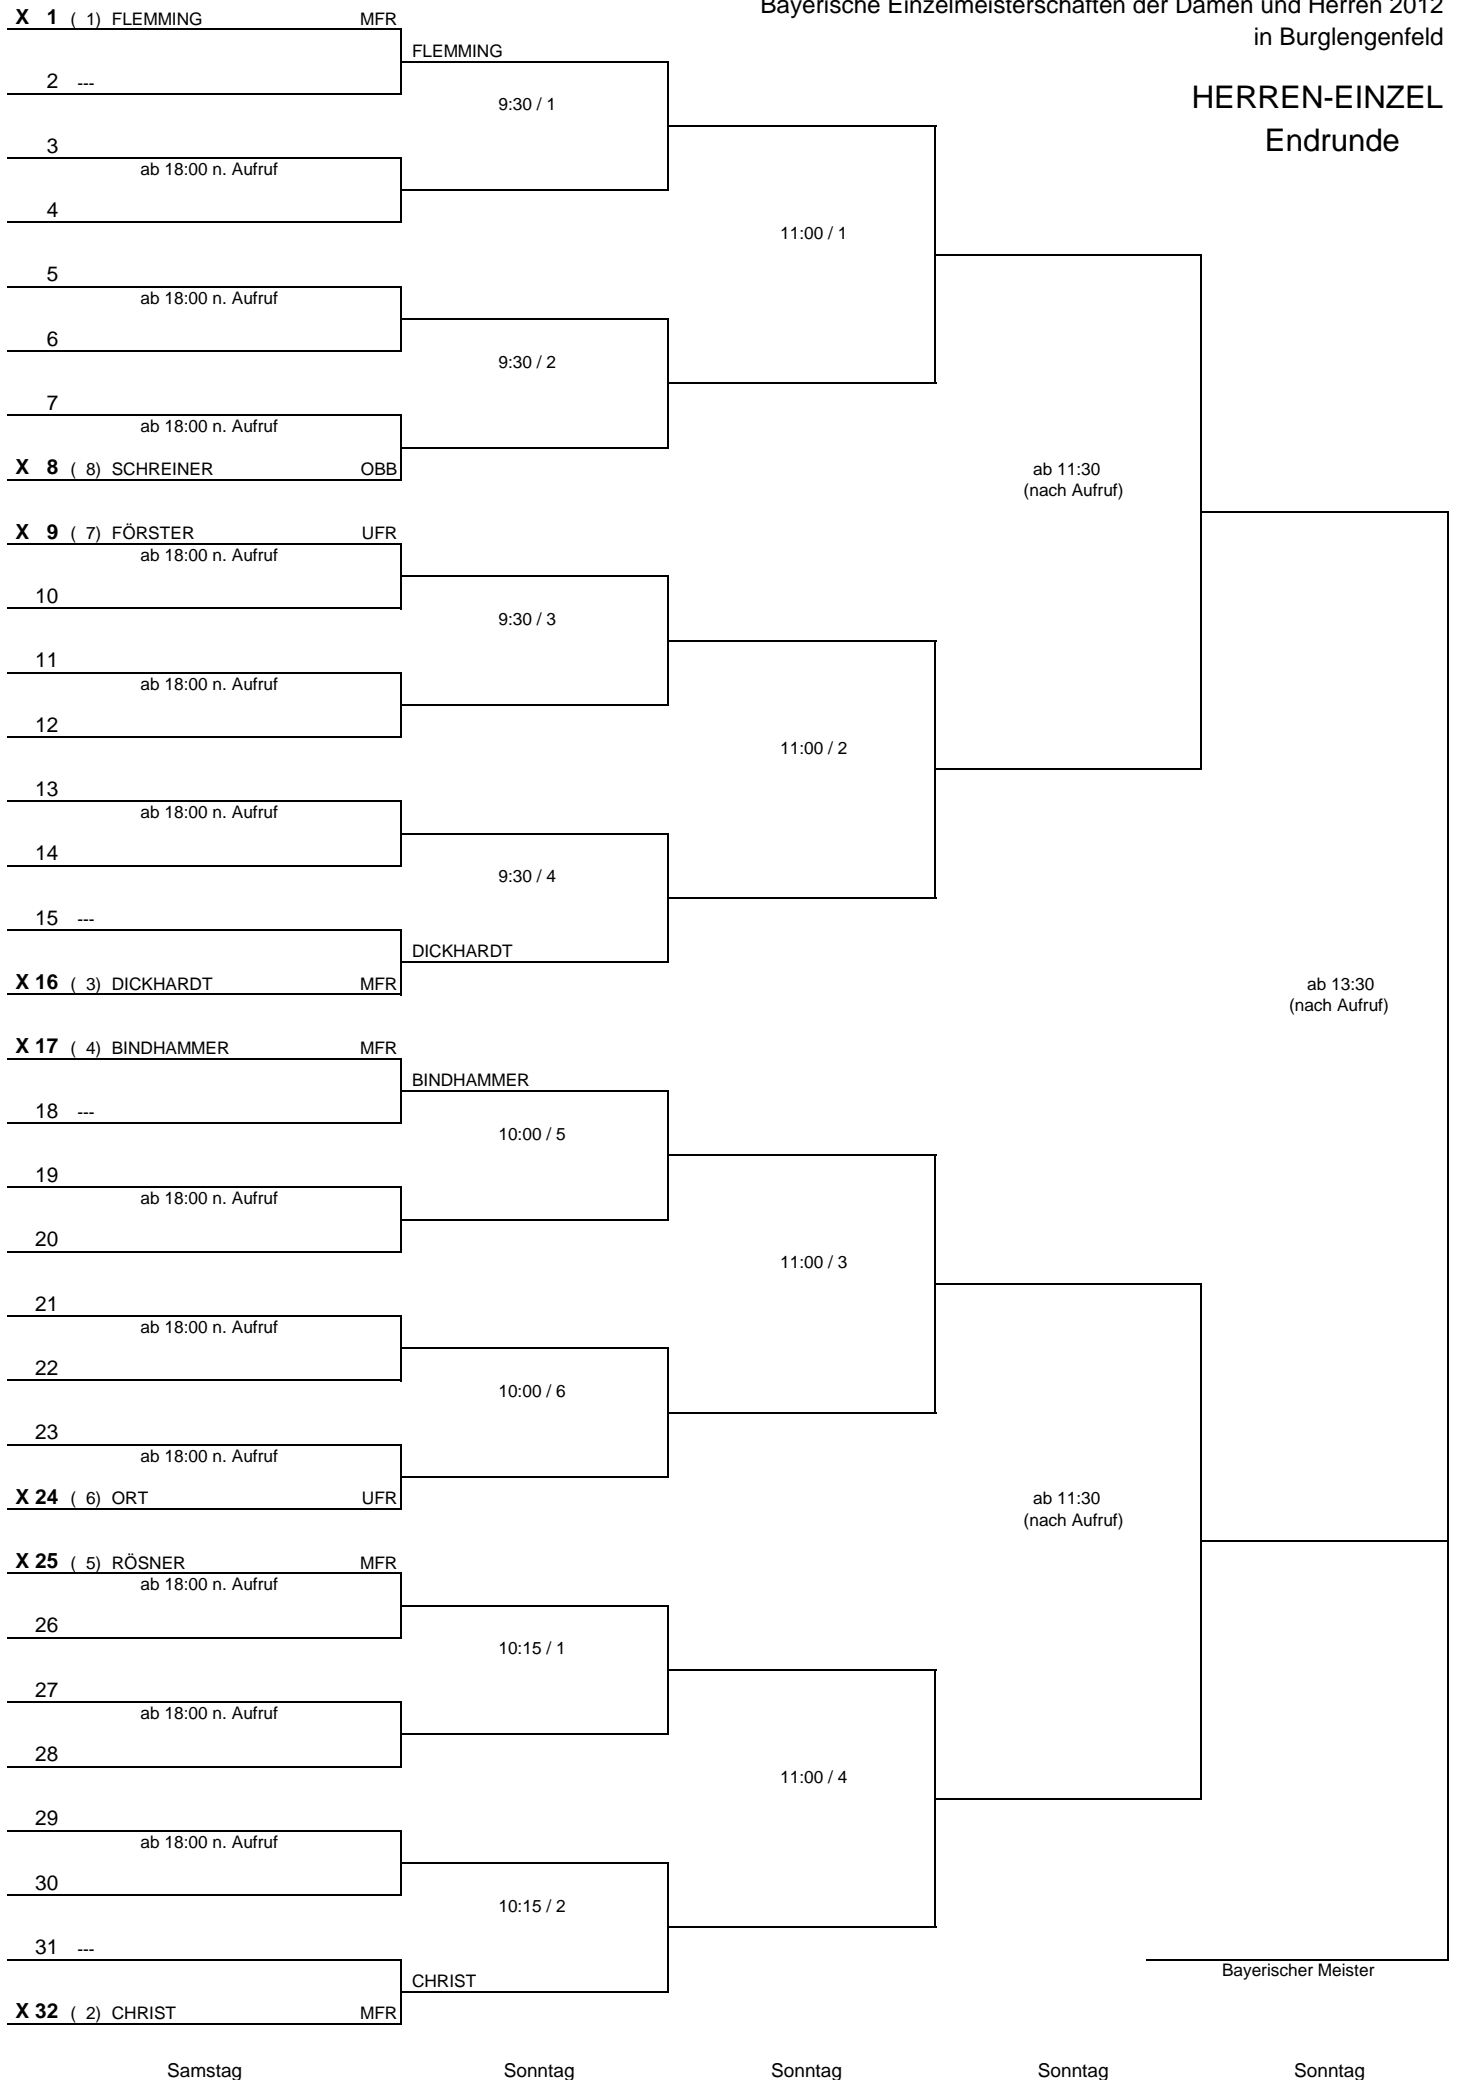

HERREN - VORRUNDE

Gruppe I			1	2	3	4	Sätze	Spiele	Platz
1	(17) DEGEN	OBB							
2	(20) MÖST	MFR							
3	(38) EBENHOCH	SCHW							
4	(43) JAHN	OFR							

	Degen	- Jahn							
	Möst	- Ebenhoch							

	Degen	- Ebenhoch							
	Möst	- Jahn							

	Degen	- Möst							
	Ebenhoch	- Jahn							

Gruppe K			1	2	3	4	Sätze	Spiele	Platz
1	(18) STOCK	UFR							
2	(25) LENGEROV	MFR							
3	(36) SCHMACHTENBERGE	NDB							
4	(42) ERNST Th.	OBB							

	Stock	- Ernst							
	Lengerov	- Schmachtenberger							

	Stock	- Schmachtenberger							
	Lengerov	- Ernst							

	Stock	- Lengerov							
	Schmachtenberger	- Ernst							

HERREN-EINZEL
Endrunde