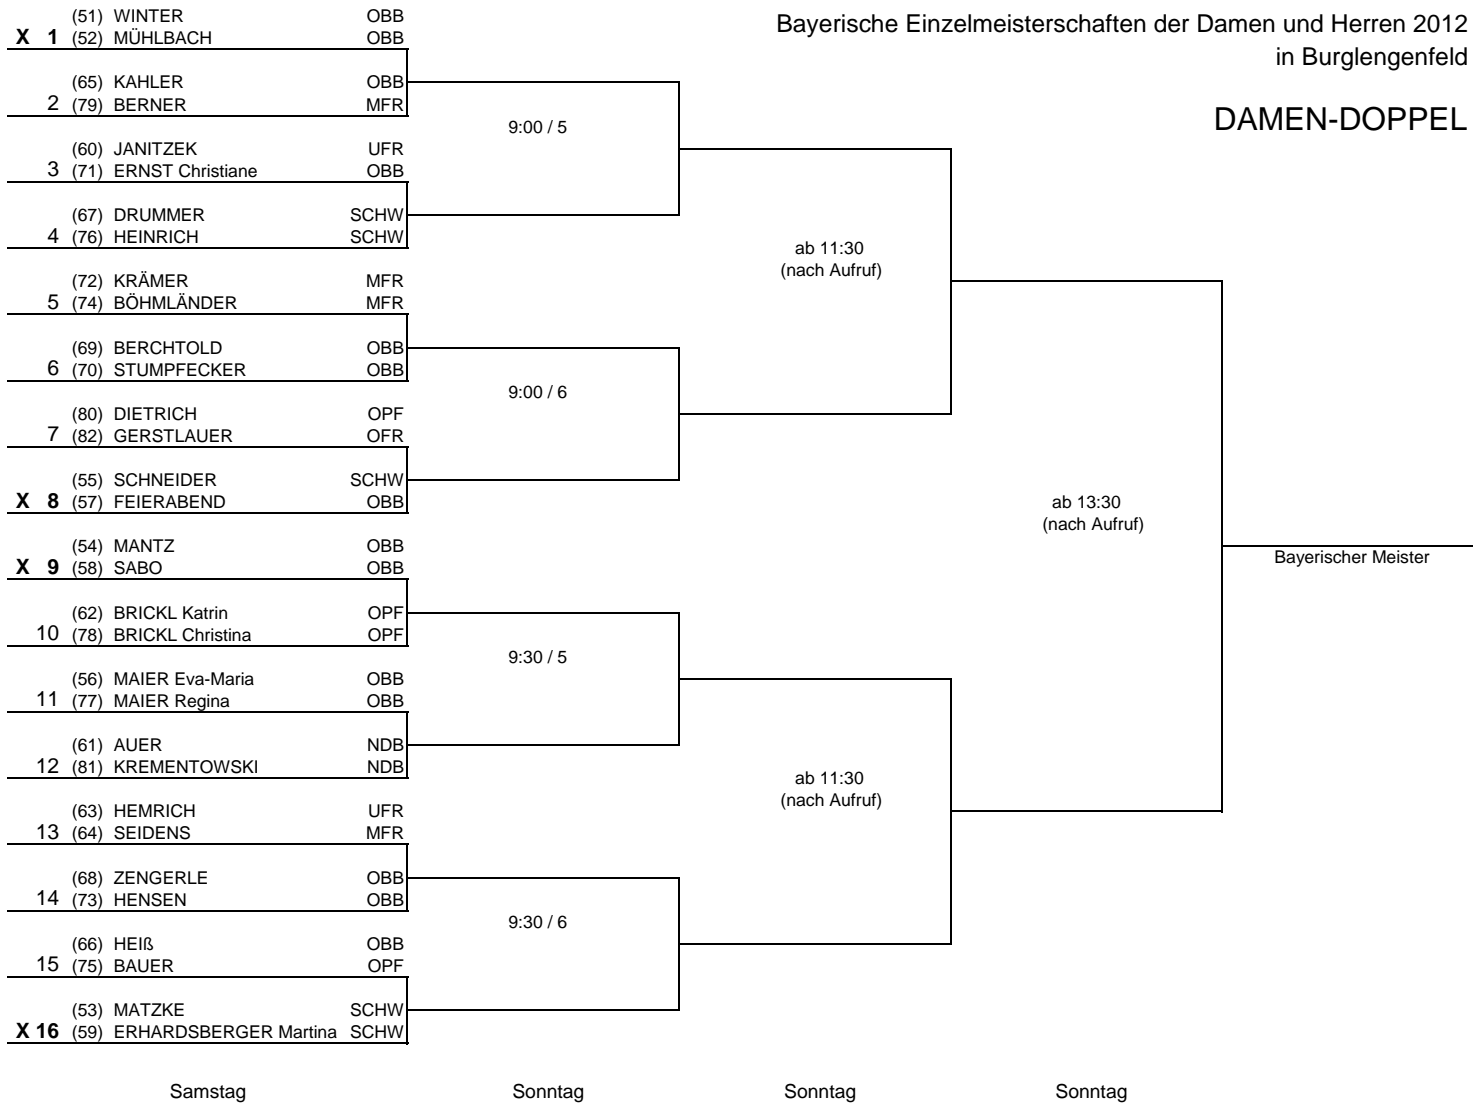

Bayerische Einzelmeisterschaften der Damen und Herren 2012
in Burglengenfeld

DAMEN-DOPPEL